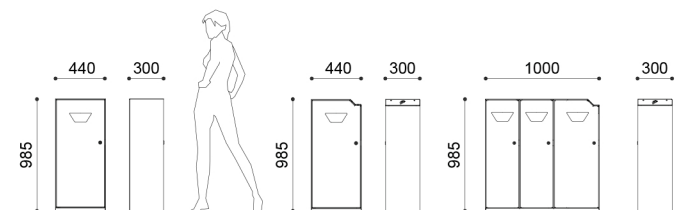

Modulární koš (může být nabízen v sestavě tří košů) z lakované oceli, skládající se z nosné konstrukce z ohýbané plechovky o tloušťce 3 mm s drážkovaným dnem a přední dvířka s trapezovým otvorem pro vložení odpadu. Dvířka jsou vybavena zámkem s trojúhelníkovým klíčem a umožňují přístup k vnitřnímu kontejneru zinkované plechovky s vhodnou rukojetí pro vytahování. V případě vybavení popelníkem má konstrukce tvarování v pravém horním rohu pro umístění plechové desky na uhašení cigaret o tloušťce 2 mm s odpovídajícími otvory pro sběr oharků v podnímáčeném vyjímatelném kontejneru. Typ odpadu lze indikovat vhodnou grafikou v tisku nebo samolepkou. Připevnění k zemi je možné buď podložním (pokud jde o vnitřní použití) nebo pomocí vhodných upevňovacích prvků (hmoždinky nebo závitové tyče) díky připravenosti na dně. Všechny kovové části jsou lakované práškovou polyesterskou barvou s hladkým povrchem.

CARASAU

Rozměry a hmotnost:	300x300 mm H 985 mm	40 kg
	440x300 mm H 985 mm	50 kg
Kapacita:	1x36 lt 1x55 lt	
Materiály:	Lakovaná ocel Nerezová ocel	
Oprava:	Podpěra (pouze vnitřní) Předispozice pro kotvy	
Příslušenství:	Vlastní grafika	