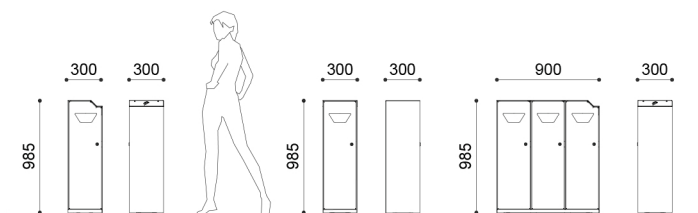

Modulární koš (může být nabízen v sestavě tří košů) z lakované oceli, skládající se z nosné konstrukce z ohýbané plechovky o tloušťce 3 mm s drážkovaným dnem a přední dvířka s trapezovým otvorem pro vložení odpadu. Dvířka jsou vybavena zámkem s trojúhelníkovým klíčem a umožňují přístup k vnitřnímu kontejneru zinkované plechovky s vhodnou rukojetí pro vytahování. V případě vybavení popelníkem má konstrukce tvarování v pravém horním rohu pro umístění plechové desky na uhašení cigaret o tloušťce 2 mm s odpovídajícími otvory pro sběr oharků v podnímáčeném vyjímatelném kontejneru. Typ odpadu lze indikovat vhodnou grafikou v tisku nebo samolepkou. Připevnění k zemi je možné buď podložním (pokud jde o vnitřní použití) nebo pomocí vhodných upevňovacích prvků (hmoždinky nebo závitové tyče) díky připravenosti na dně. Všechny kovové části jsou lakované práškovou polyesterskou barvou s hladkým povrchem.

CARASAU

Rozměry a hmotnost:	300x300 mm H 985 mm	40 kg
	440x300 mm H 985 mm	50 kg
Kapacita:	1x36 lt 1x55 lt	
Materiály:	Lakovaná ocel Nerezová ocel	
Oprava:	Podpěra (pouze vnitřní) Předispozice pro kotvy	
Příslušenství:	Vlastní grafika	