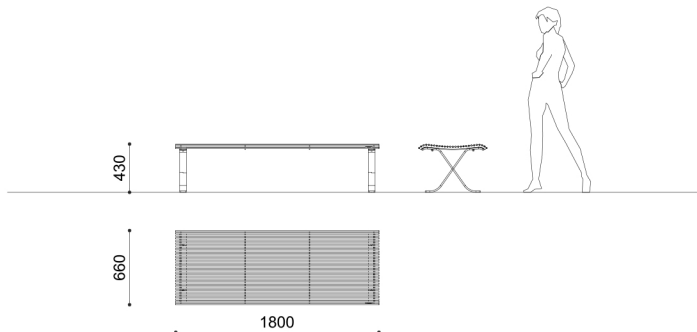

Kolekce lavic s posezením z ocelových tyčí, vybavená dvěma křížovými podpěrami z ocelového plechu.

Bench without backrest made of round steel bars and two crossing steel plate supports.

MISS I PIANA

Kódy/Codes: 0074737 - Práškově lakovaná ocel
Powder coated steel

Designer: Uwe Kuckertz

Rozměry a hmotnost
Dimensions and weight: 1800x660 mm H 430 mm 63 kg

Materiály/Materials: Práškově lakovaná ocel
Powder coated steel

Upevnění/Fixings: S předvrtanými otvory pro kotvy.
Pre-drilled for anchors