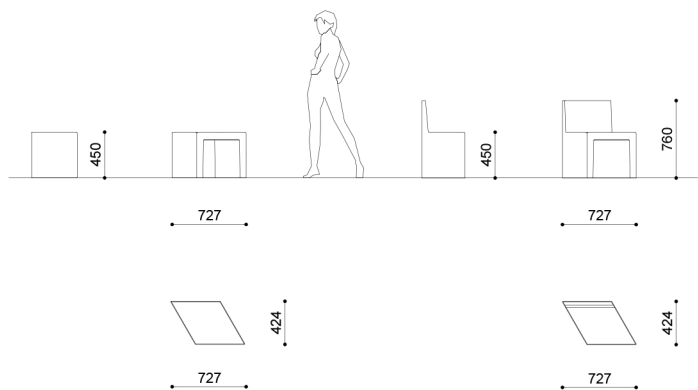

Kolekce sedadel a stolu s neobvyklým prodlouženým hranolem ve tvaru rombu, který připomíná izometrický pohled, vyrobená z HPC (High Performance Concrete) s hladkým povrchem z betonového bednění. Sedadla lze kombinovat mezi sebou a vytvářet tak lineární nebo hvězdicové kompozice.

Seating collection and coffee table, featuring a unique elongated rhomboidal shape reminiscent of an isometric view. They are made of HPC (High Performance Concrete) with a smooth cassero finish. The seats can be combined with each other to create linear or star-shaped compositions.

ISOMETRIC

Kódy/Codes:

Stůl na kávu | Coffee table
000100090 - HPC Velluto bílá
HPC White Velluto
000100091 - HPC Velluto šedá
HPC Grey Velluto
000100092 - HPC Velluto tmavě šedá
HPC Dark grey Velluto

Sedadlo | Seat
000100093 - HPC Velluto bílá
HPC White Velluto
000100094 - HPC Velluto šedá
HPC Grey Velluto
000100095 - HPC Velluto tmavě šedá
HPC Dark grey Velluto

Designer:

Giulio Iacchetti

Rozměry a hmotnost
Dimensions and weight:

Stůl na kávu | Coffee table
727x424 mm H 450 mm
88 kg

Sedadlo | Seat
727x424 mm h 760 mm h 450 mm
106 kg

Materiály/Materials:

HPC (High Performance Concrete)