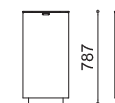

990 mm
 482 mm
 H 800 mm
 2x50 + 1x65 lt

Disegni / Drawings / Plans / Dibujos / Desenhos / Zeichnungen/ p.: 704

Fissaggio: / Fixings: / Fixation: / Fijación: / Fixação: / Befestigung:
 Appoggio con piedini / Free standing with pedestals / Posé sur pieds
 Apoyo con pies / Apoio com pés / Freistehend mit Füßen

704

705

ERMES

GHOST

CHANDY

SPENCER-R

SPENCER-T

SPENCER-CLEAR