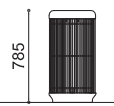

TULIP

AERO

BLOOM

ERCOLE

704

705